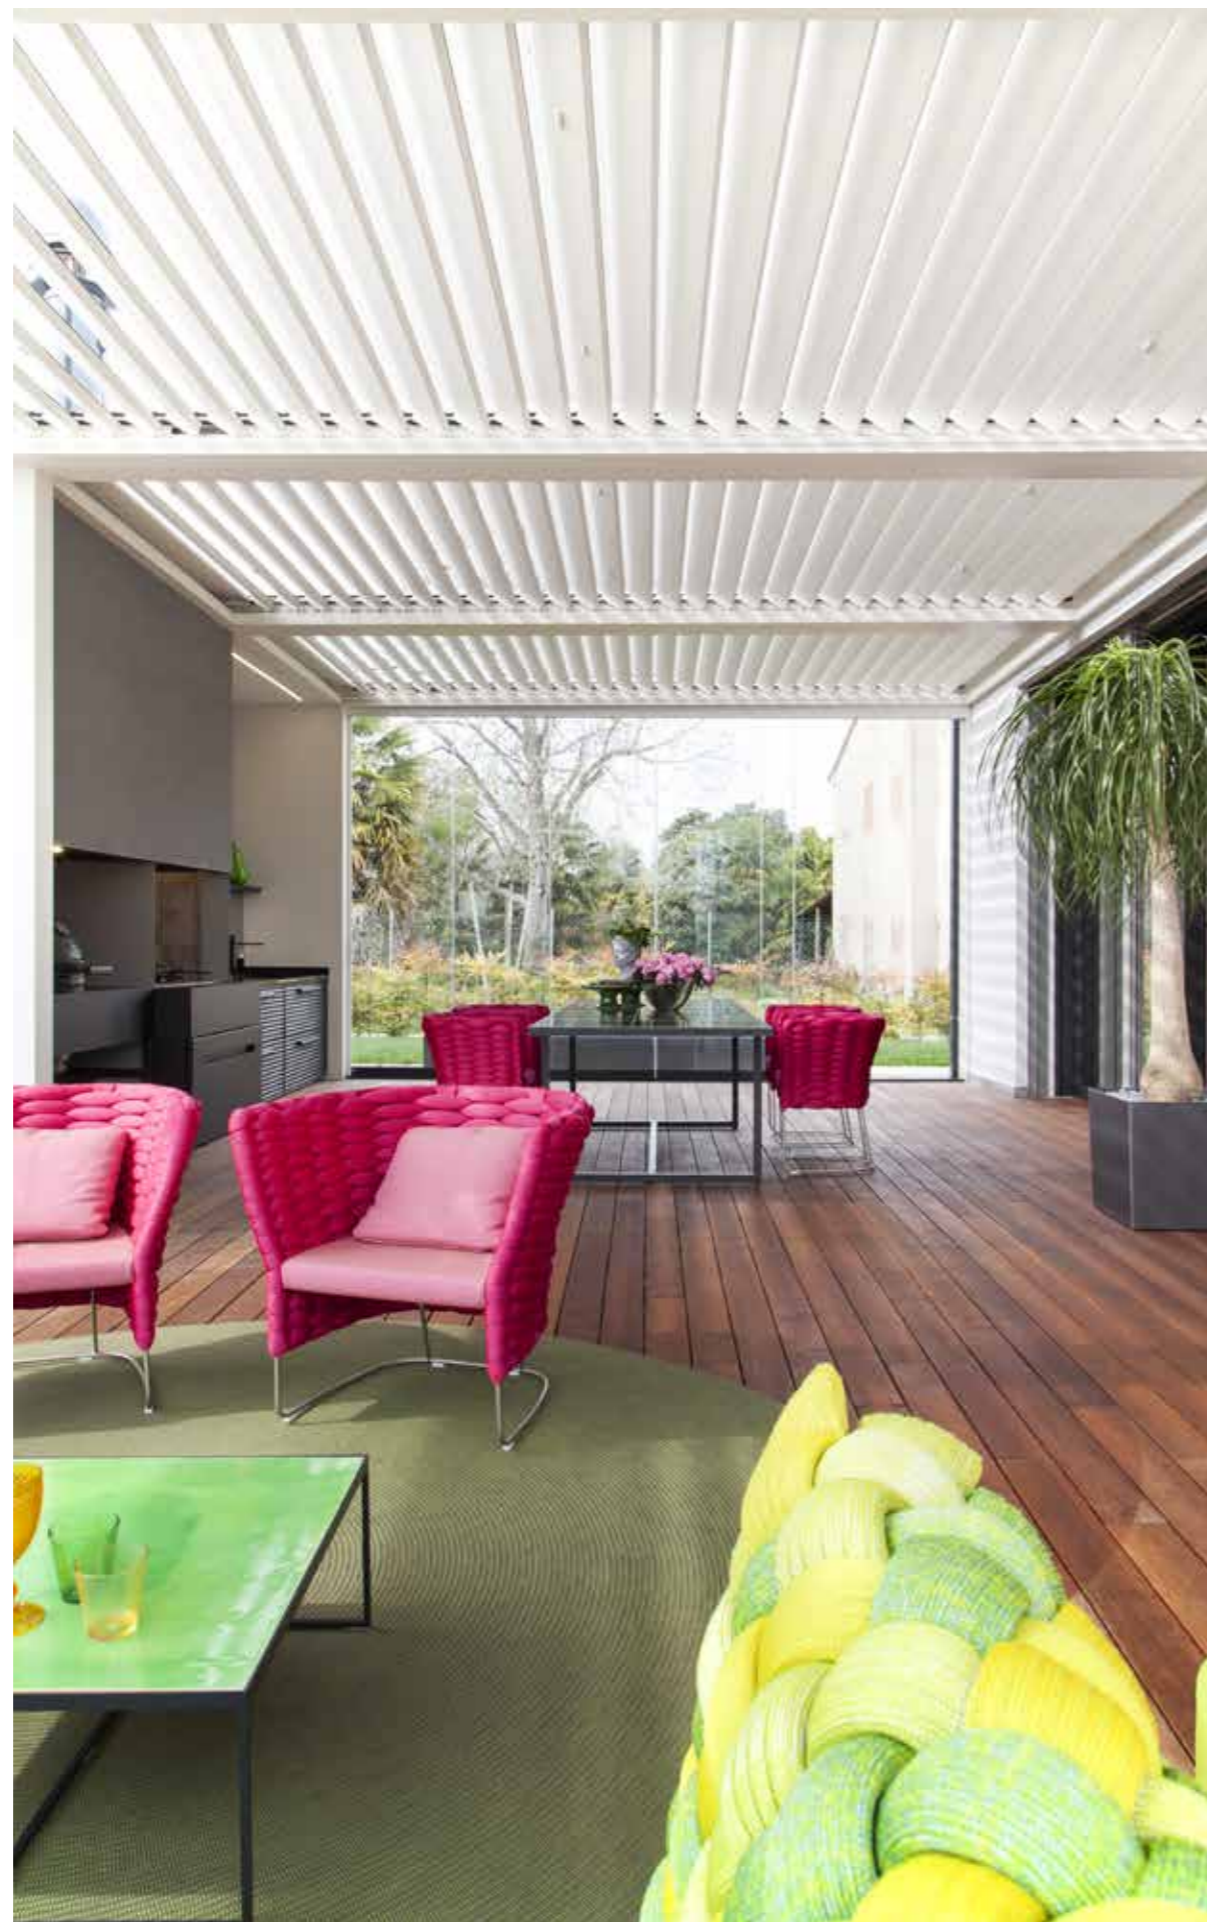

Interior | Progettazione | Illuminazione | Ristrutturazione

Richiedici una consulenza gratuita e personalizzata

Loreggia PD | genesin.it

Genesin