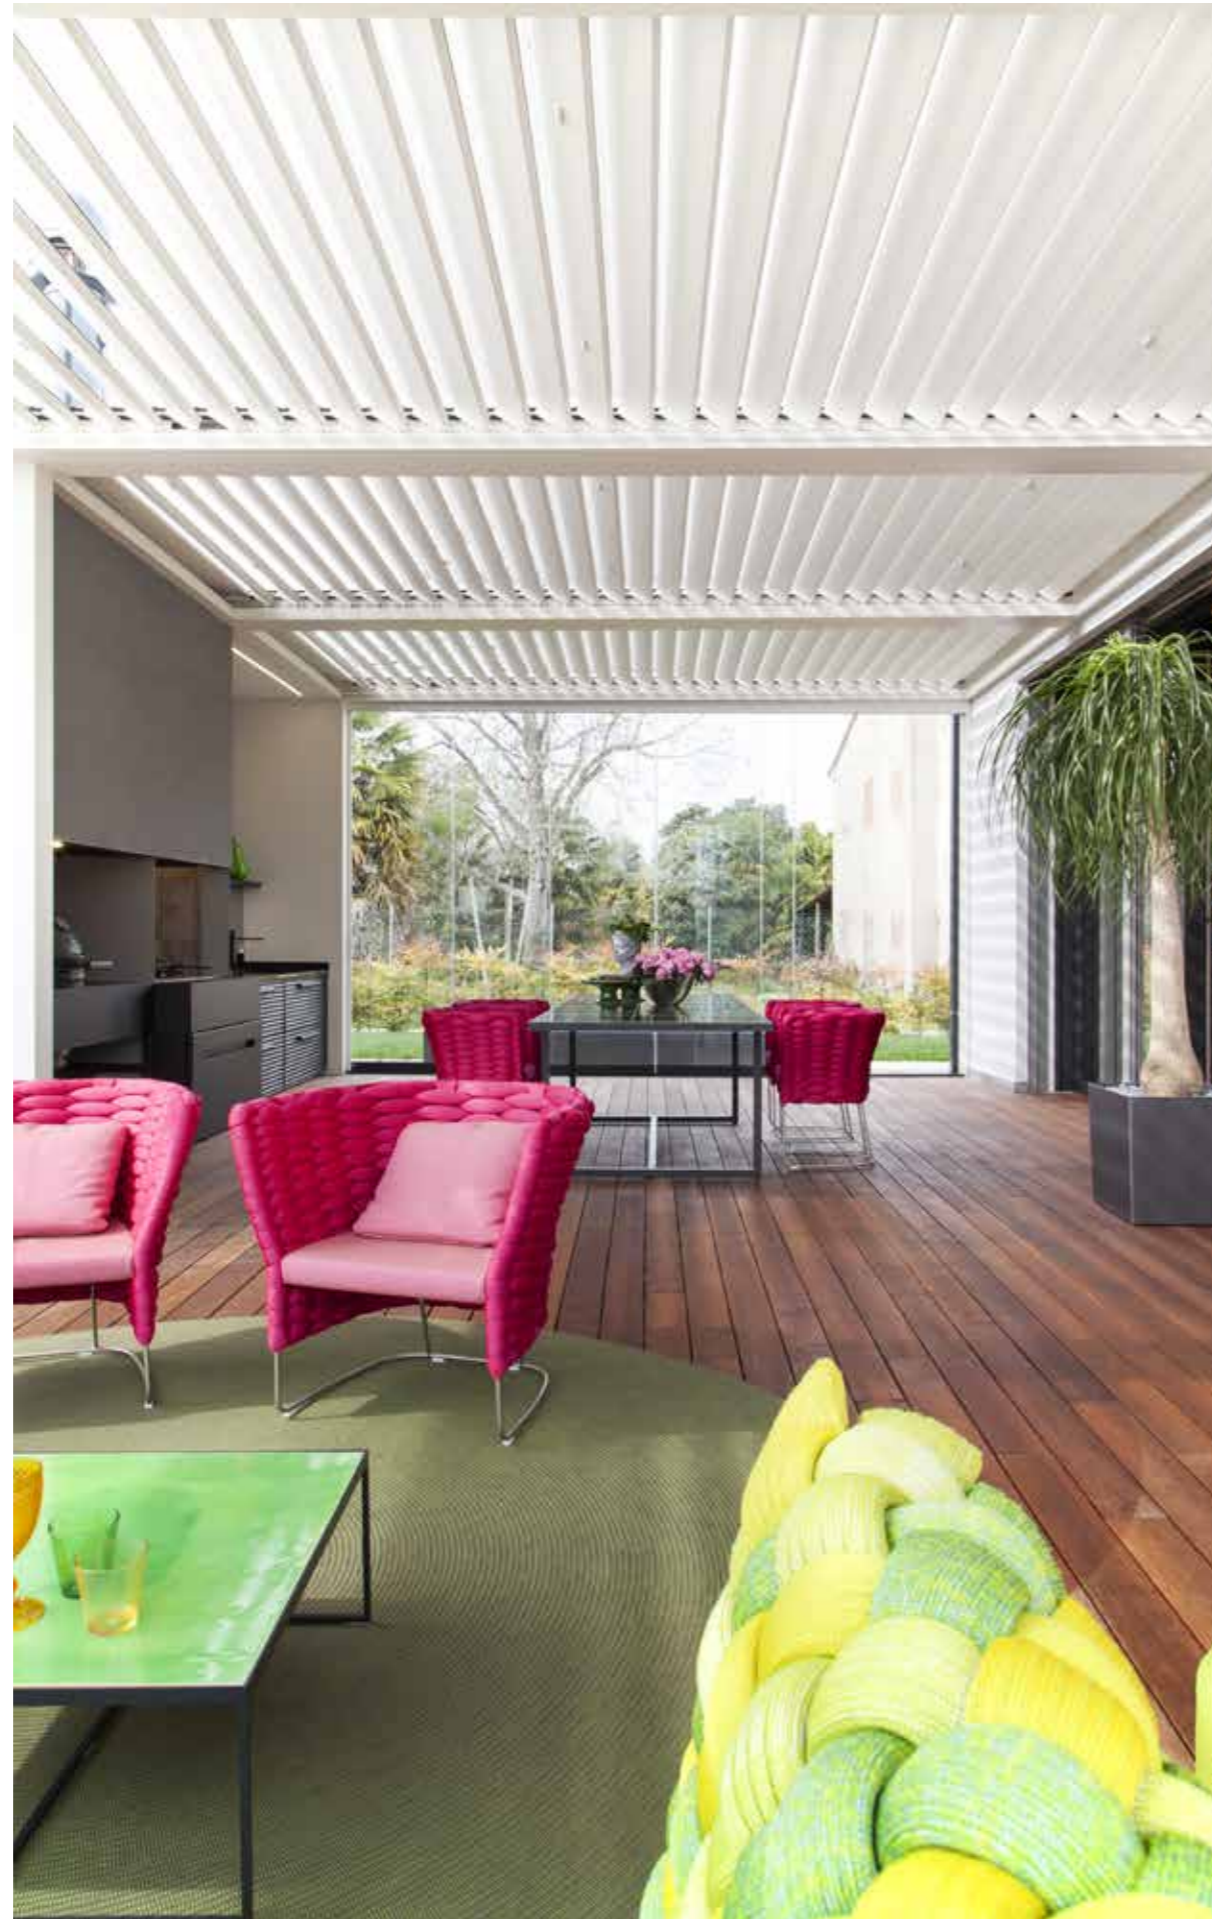

Nella calma della campagna prende forma una struttura abitativa ben integrata nella natura ed ispirata alle tradizioni del luogo.

Ampie vetrate bioclimatiche con schermature integrate consentono una visione libera dello spazio rendendo continua l'area outdoor. La parte superiore è chiusa da un'ampia superficie a lame, ideale per un uso confortevole dello spazio in ogni stagione. Un tavolato in teak massello oliato riveste il pavimento e rende prezioso l'arredo. Il divano e le poltroncine hanno una struttura in acciaio, con l'intreccio realizzato a mano in maglia tubolare chain imbottita ed il tappeto, circolare, è in tessuto in corda rope, fibra lavorata a mano a crochet, secondo una tecnica tradizionale.

Il risultato è un ambiente elegante, pieno di fascino, rilassante...
Da vivere...

progetto di interni **Valentina Genesin**
per **Casa Amica Genesin**

Interior | Progettazione | Illuminazione | Ristrutturazione